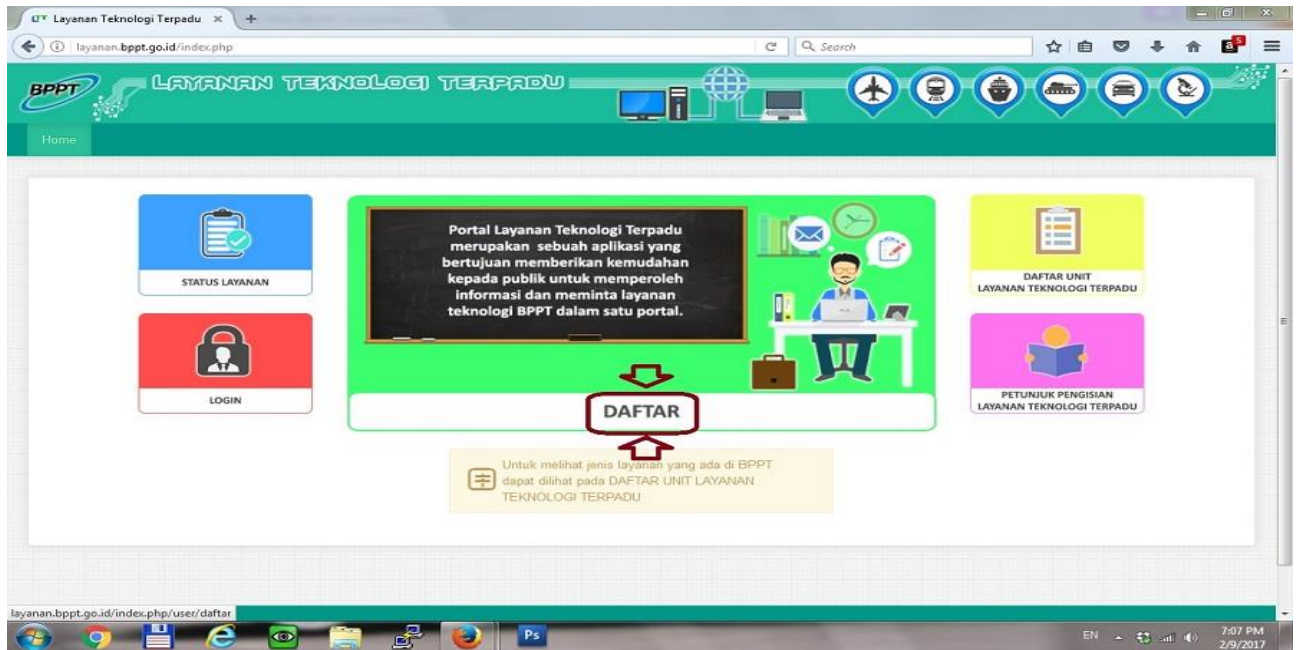

# CAPTURE APLIKASI LAYANAN TERPADU (<https://layanan.bppt.go.id/>)

Layanan Teknologi Terpadu

BPPT LAYANAN TEKNOLOGI TERPADU

Home

Status Layanan

Quick Link

Status Layanan

Status Layanan

Kode:

Cari

Copyright © Pusat Manajemen Informasi, Badan Pengkajian dan Penerapan Teknologi.  
All Rights Reserved 2017

Zimbra: coffee Morning 3 x WhatsApp x Laporan Monitoring dan Ev x Validasi Sertifikat x Layanan Teknologi Terpadu x