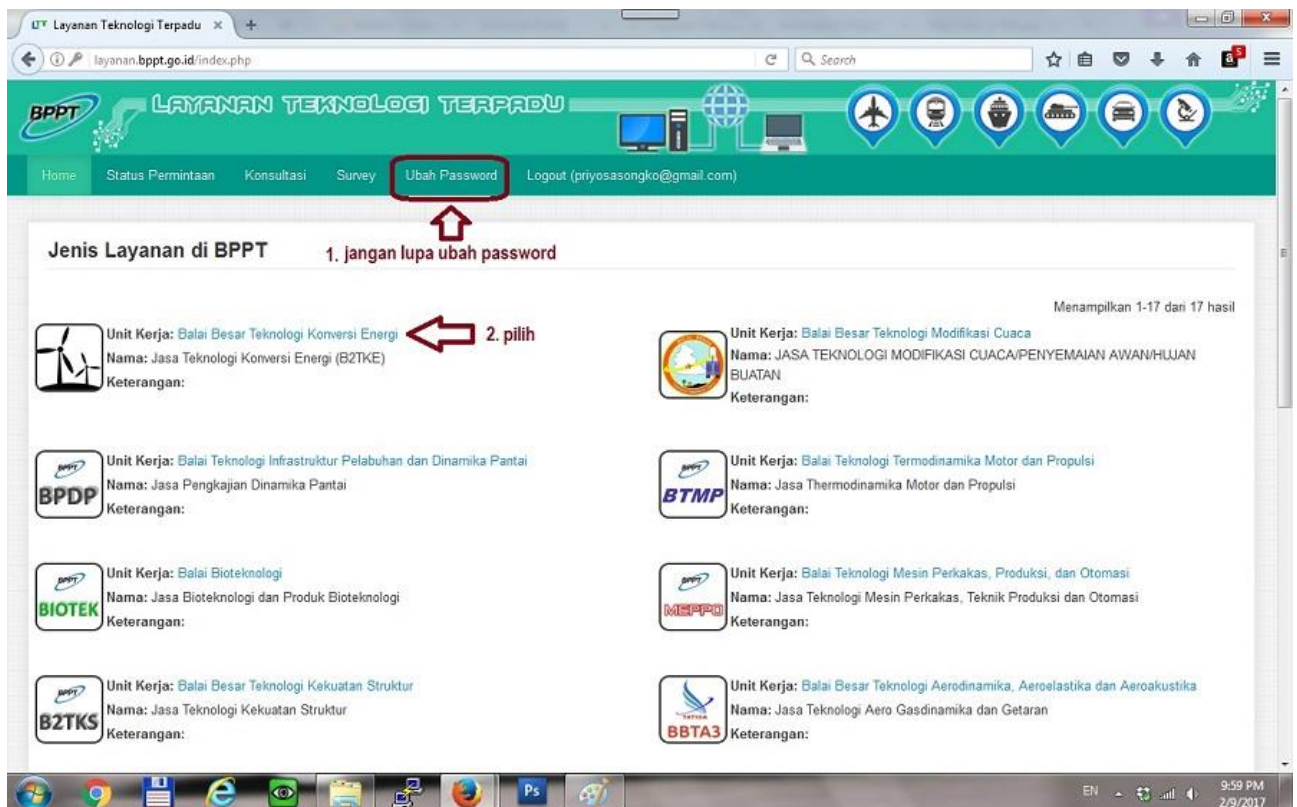

# CAPTURE APLIKASI LAYANAN TERPADU (<https://layanan.bppt.go.id/>)

Layanan Teknologi Terpadu

BPPT LAYANAN TEKNOLOGI TERPADU

Home

Status Layanan

Quick Link

Status Layanan

Status Layanan

Kode:

Cari

Copyright © Pusat Manajemen Informasi, Badan Pengkajian dan Penerapan Teknologi.  
All Rights Reserved 2017

Zimbra: coffee Morning 3 x WhatsApp x Laporan Monitoring dan Ev x Validasi Sertifikat x Layanan Teknologi Terpadu x